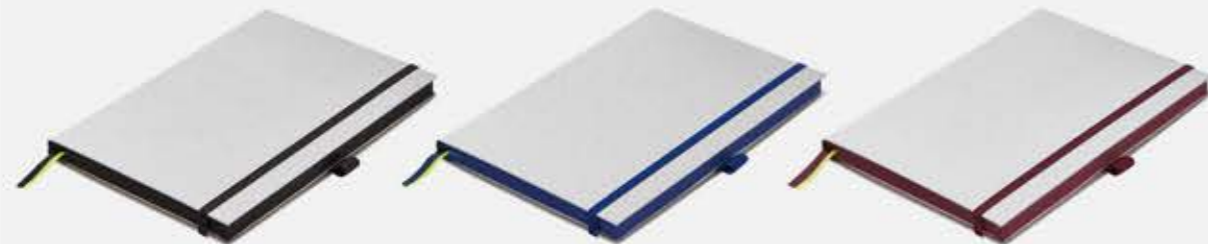

LAMY B1 – B2 Hardcover

Notebook with Hardcover · DIN A5 or A6 · Lamy ruling · 192 pages, 90 g/m², ivory · with pen loop · 2 ribbon markers · back paper pocket · minimum sales package: 3 pcs. per colour and size
Libreta de tapa dura · DIN A5 o A6 · lineado de Lamy · 192 páginas, 90 g/m², chamois · con portabolígrafos · 2 marcadores · bolsillo plegable en la tapa · cantidad mínima de pedido: 3 piezas por color e formato

Colour · Color: black, oceanblue, black purple

LAMY B7 Hardcover

Notebook with Hardcover · DIN A5 · blank paper · 192 pages, 90 g/m², ivory · with pen loop · 2 ribbon markers · back paper pocket · minimum sales package: 3 pcs.
Libreta de tapa dura · DIN A5 · papel en blanco · 192 páginas, 90 g/m², chamois · con portabolígrafos · 2 marcadores · bolsillo plegable en la tapa · cantidad mínima de pedido: 3 piezas

Colour · Color: black

LAMY B5 – B6 Booklet

Notebook set of 3 · DIN A5 or A6 · grey · Lamy ruling · 64 pages, 90 g/m², ivory · minimum sales package: 3 sets per size
Set de 3 libretas · DIN A5 o A6 · gris · lineado de Lamy · 64 páginas, 90 g/m², chamois · cantidad mínima de pedido: 3 sets por formato