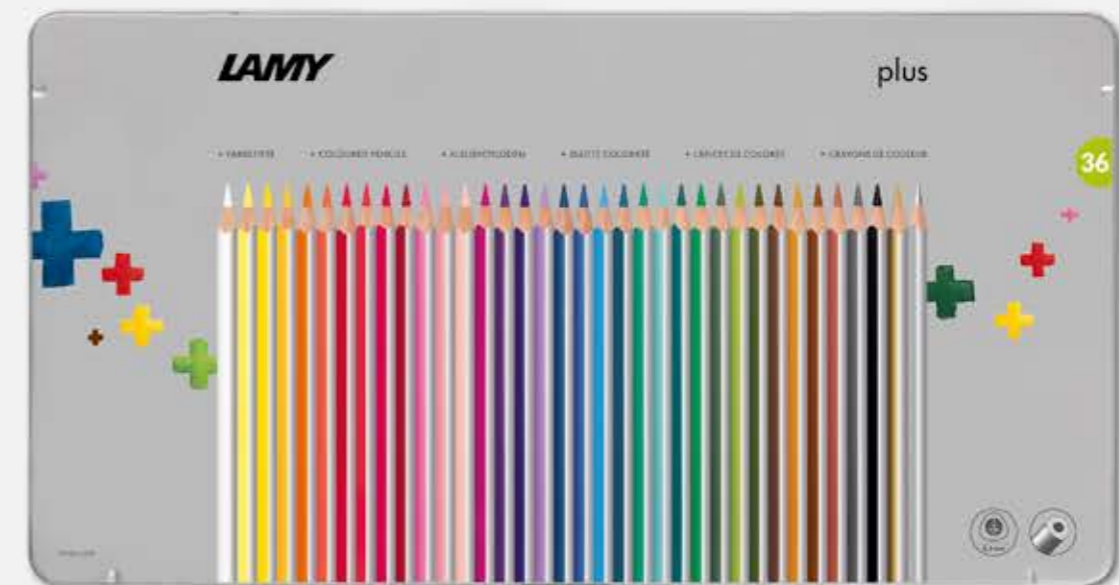

Coloured pencils 3plus · Lápices de colores 3plus

Extra-thick lead Ø 10 mm, coloured pencil Ø 15 mm · 3 in 1: colour, watercolour and wax crayon · water-soluble crayons that also draw on smooth surfaces · ergonomic square shape · matt surface · high colour brilliance
 Mina extra gruesa Ø 10 mm, lápiz de color Ø 15 mm · 3 en 1: lápiz de color, acuarela y cera · soluble en agua y aplicable sobre superficies lisas · forma cuadrada ergonómica · superficie mate · colores muy brillantes