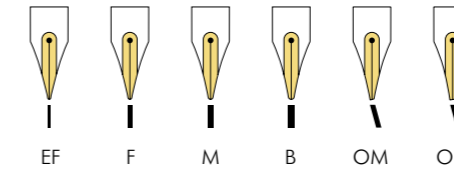

Nib grades · Plumines

LAMY Z 55

Nibs made of gold 14 ct., bicolour, partially rhodium plated
Plumines de oro de 14 quilates bicolor, parcialmente rodiado